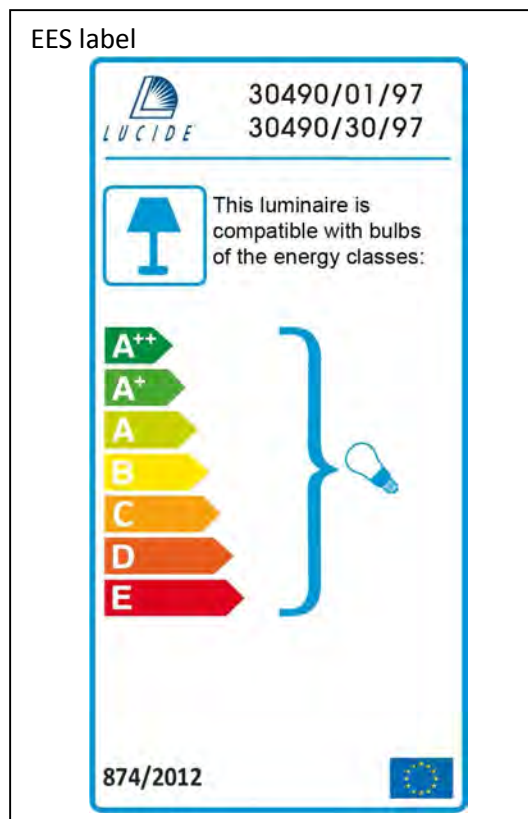

Garantiebestimmungen:

Lucide NV garantiert für einen Zeitraum von 2 Jahren ab Kaufdatum und Kauf durch den Endkunden, dass das gelieferte Produkt frei von Material- und Herstellungsfehlern ist, sofern das Produkt gemäß der Bedienungsanleitung installiert und gewartet wird.
Von der Garantie ausgenommen: 1. Gebrochene Glasteile der Fassung werden nur innerhalb von 14 Tagen ab Kauf durch den Endkunden ersetzt. 2. Normaler Verschleiß, Verfärbungen aufgrund des normalen Gebrauchs. 3. Beschädigungen aufgrund externer Ursachen wie Feuer, Wasser, unsachgemäße Nutzung/ Installation oder Wartung des Produkts.
Kunden müssen das defekte Produkt/Teil und den Originalkaufbeleg einsenden, um Garantieansprüche geltend zu machen.

Other languages of the manual and further explanations can be found on our website.